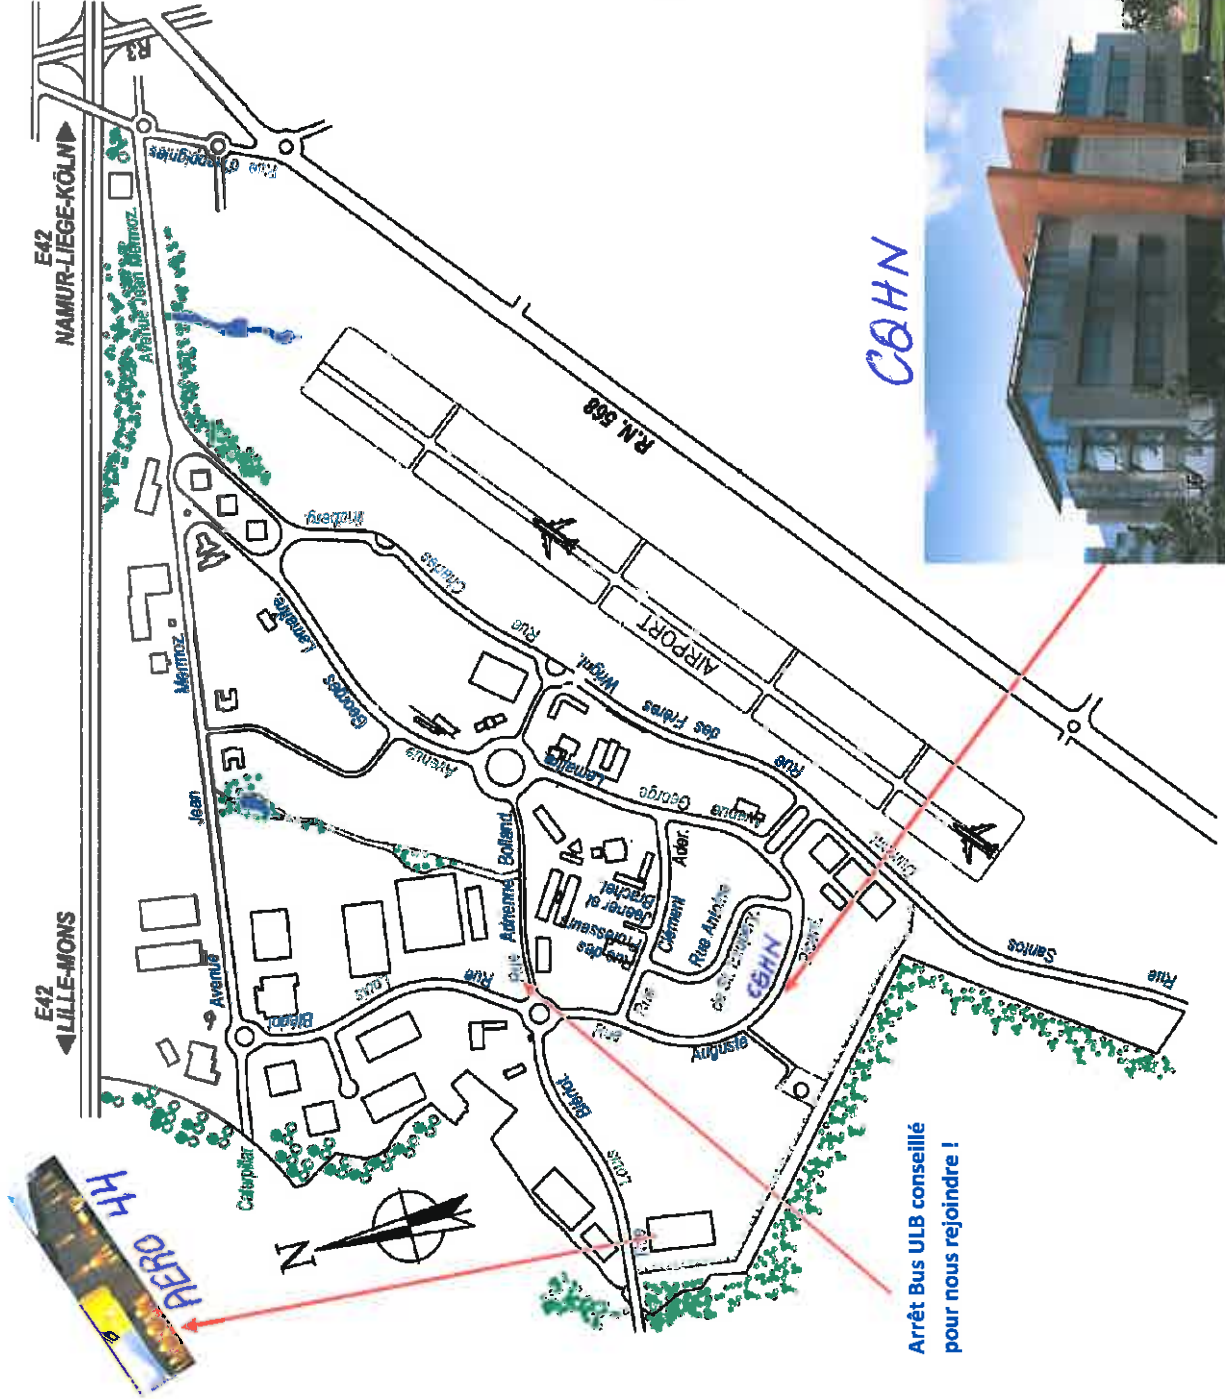

AEROPOLE

Arrêt Bus ULB conseillé
pour nous rejoindre !

CQHN

Suivre les panneaux indirectionnels
AEROPOLE

Par voiture :

Le CQHN est situé dans « l'aéroport de Gosselies ».

- A 10 km de Charleroi.
- A 50 km de Bruxelles.
- A 95 km de Liège.
- A36 km de Namur.
- A 42 km de Mons.
- A 280 km de Paris (F), 107 km de Lille (F).

L'accès en voiture est aisé. Plusieurs grands axes routiers passent à proximité du CQHN :

- L'autoroute E42 : Lille (F) – Mons – Gosselies – Namur – Liège
- L'autoroute A54 : Nivelles – Charleroi
- La nationale N5 : Bruxelles – Charleroi