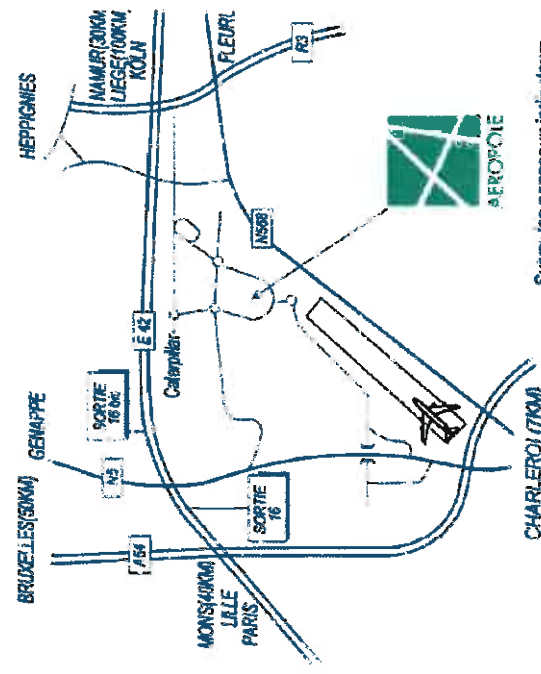

AEROPOLE

Arrêt Bus ULB conseillé
pour nous rejoindre !

CQHN

Suivre les panneaux indirectionnels
AEROPOLE

Par voiture :

Le CQHN est situé dans « l'aéroport de Gosselies ».

- A 10 km de Charleroi.
- A 50 km de Bruxelles.
- A 95 km de Liège.
- A36 km de Namur.
- A 42 km de Mons.
- A 280 km de Paris (F), 107 km de Lille (F).

L'accès en voiture est aisé. Plusieurs grands axes routiers passent à proximité du CQHN :

- L'autoroute E42 : Lille (F) – Mons – Gosselies – Namur – Liège
- L'autoroute A54 : Nivelles – Charleroi
- La nationale N5 : Bruxelles – Charleroi